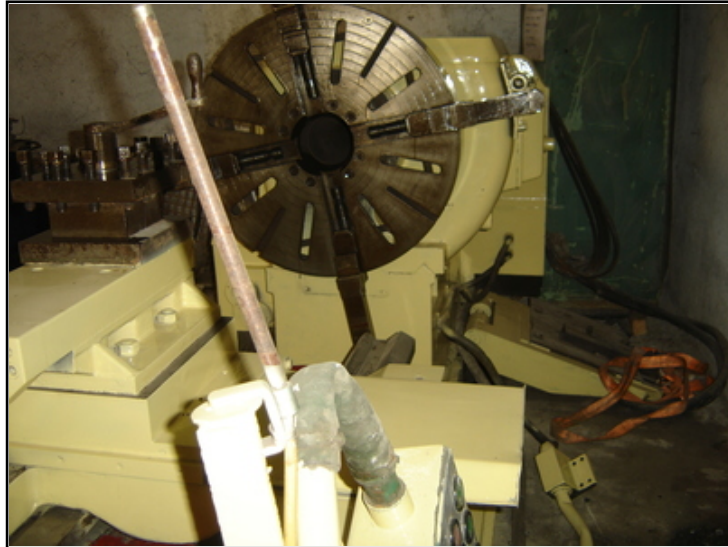

Video :-

Please Click Here For Video No. 01	
Please Click Here For Video No. 02	
Please Click Here For Video No. 03	

<b>Category</b>	<b>:-</b>	<b>Lathe Horizontal</b>	<b>Serial No</b>	<b>:-</b>	<b>1141120</b>
<b>Model</b>	<b>:-</b>	<b>TRA 1000</b>	<b>Country</b>	<b>:-</b>	<b>Poland</b>
<b>Make</b>	<b>:-</b>	<b>POREBA</b>	<b>Type of Machine</b>	<b>:-</b>	<b>FACEING LATHE</b>
<b>Year</b>	<b>:-</b>	<b>1973</b>	<b>Weight</b>	<b>:-</b>	<b>0.0</b>
<b>Dimensions</b>	<b>:-</b>		<b>Power</b>	<b>:-</b>	
<b>Location</b>	<b>:-</b>	<b>Mumbai Warehouse,India</b>	<b>Asking Price</b>	<b>:-</b>	<b>On Request</b>

Specification :-

OD :-1000MM

Description :-