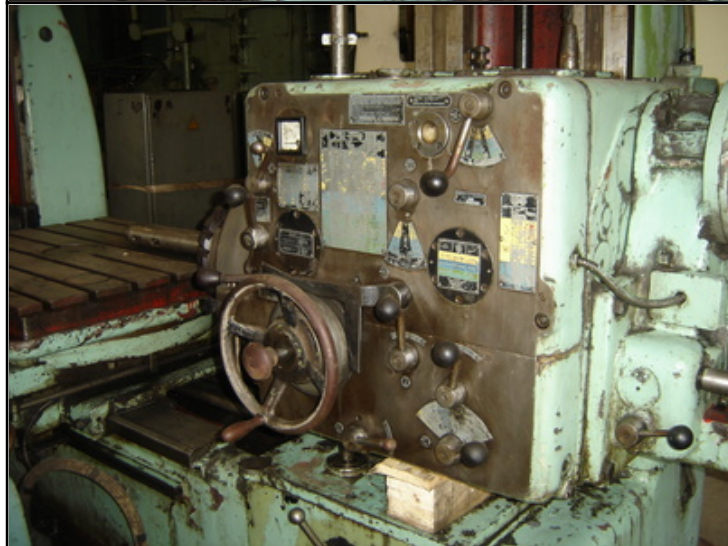

<b>Category</b>	<b>:-</b>	<b>Borers All Types</b>	<b>Serial No</b>	<b>:-</b>	
<b>Model</b>	<b>:-</b>	<b>CWC 80</b>	<b>Country</b>	<b>:-</b>	<b>Poland</b>
<b>Make</b>	<b>:-</b>	<b>Defum (Under Licence From Skoda)</b>	<b>Type of Machine</b>	<b>:-</b>	<b>80mm horizontal borer complete with tail stock , rotary table &amp; heavy duty face chuck</b>
<b>Year</b>	<b>:-</b>		<b>Weight</b>	<b>:-</b>	<b>0.0</b>
<b>Dimensions</b>	<b>:-</b>		<b>Power</b>	<b>:-</b>	
<b>Location</b>	<b>:-</b>	<b>Mumbai WareHouse, India</b>	<b>Asking Price</b>	<b>:-</b>	<b>On Request</b>

Specification :-

LONG TRAVEL 1500 MM

VERTICAL TRAVEL 1100 MM

TABLE CROSS TRAVEL 1000 MM

TABLE SIZE 1120 X 900 MM COMPLETE WITH FACING CHUCK TEL

Description :-